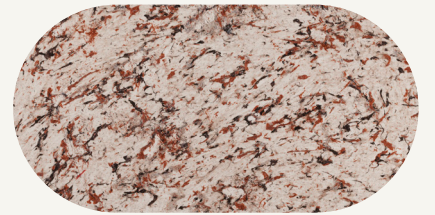

# Galaxy

*Sedef Flek Parçacıklı Dekoratif Boya*

Akrilik emülsiyon esaslı, zengin doku ve renk seçenekleriyle kullanıma hazır dekoratif boya Galaxy, içerdiği flake renk tonların kontrastı ile uygulandığı yüzeylerde dinamik bir görünüm oluşturur. Farklı renk seçenekleri sayesinde her türlü tasarım ihtiyacına uyum sağlar.

# Galaxy

1111

1112

1113

1114

1115

1116

1119

1121

1123

1124

1130

1131

1132

1133

1134