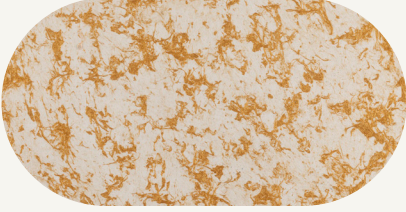

# Galaxy

*Sedef Flek Parçacıklı Dekoratif Boya*

## Mekânlarınıza Hareket ve Derinlik Katan Eşsiz Dokular

Şıklığı ve çok yönlü kullanım imkânlarıyla mekânlarınıza estetik bir karakter katan Galaxy, benzersiz dokusu ile yüzeylere hareket ve derinlik kazandırırken, modern ve sofistike bir atmosfer yaratır.

Akrilik emülsiyon esaslı, zengin doku ve renk seçenekleriyle kullanıma hazır dekoratif boya Galaxy, içerdiği flake renk tonların kontrastı ile uygulandığı yüzeylerde dinamik bir görünüm oluşturur. Farklı renk seçenekleri sayesinde her türlü tasarım ihtiyacına uyum sağlar.

# Galaxy

1111

1112

1113

1114

1115

1116

1119