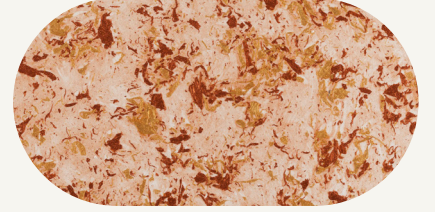

# Galaxy

*Sedef Flek Parçacıklı Dekoratif Boya*

Akrilik emülsiyon esaslı, zengin doku ve renk seçenekleriyle kullanıma hazır dekoratif boya Galaxy, içerdiği flake renk tonların kontrastı ile uygulandığı yüzeylerde dinamik bir görünüm oluşturur. Farklı renk seçenekleri sayesinde her türlü tasarım ihtiyacına uyum sağlar.

# Galaxy

1111

1112

1113

1114

1115

1116

1119