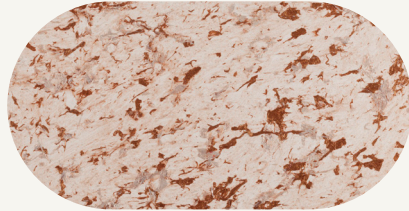

# Galaxy

*Sedef Flek Parçacıklı Dekoratif Boya*

Akrilik emülsiyon esaslı, zengin doku ve renk seçenekleriyle kullanıma hazır dekoratif boya Galaxy, içerdiği flake renk tonların kontrastı ile uygulandığı yüzeylerde dinamik bir görünüm oluşturur. Farklı renk seçenekleri sayesinde her türlü tasarım ihtiyacına uyum sağlar.

# Galaxy

1111

1112

1113

1114

1115

1116

1119

1121

1123

1124

1130

1131

1132

1133

1134