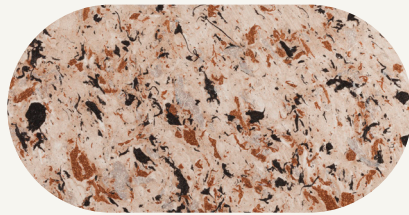

# Galaxy

*Sedef Flek Parçacıklı Dekoratif Boya*

Akrilik emülsiyon esaslı, zengin doku ve renk seçenekleriyle kullanıma hazır dekoratif boya Galaxy, içerdiği flake renk tonların kontrastı ile uygulandığı yüzeylerde dinamik bir görünüm oluşturur. Farklı renk seçenekleri sayesinde her türlü tasarım ihtiyacına uyum sağlar.

# Galaxy

1111

1112

1113

1114

1115

1116

1119

1121

1123

1124

1130

1131

1132

1133

1134