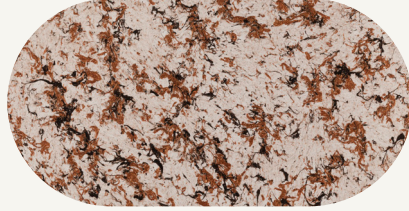

# Galaxy

*Sedef Flek Parçacıklı Dekoratif Boya*

Akrilik emülsiyon esaslı, zengin doku ve renk seçenekleriyle kullanıma hazır dekoratif boya Galaxy, içerdiği flake renk tonların kontrastı ile uygulandığı yüzeylerde dinamik bir görünüm oluşturur. Farklı renk seçenekleri sayesinde her türlü tasarım ihtiyacına uyum sağlar.

# Galaxy

1111

1112

1113

1114

1115

1116

1119

1121

1123

1124

1130

1131

1132

1133

1134