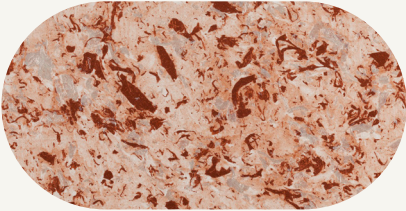

# Galaxy

*Sedef Flek Parçacıklı Dekoratif Boya*

Akrilik emülsiyon esaslı, zengin doku ve renk seçenekleriyle kullanıma hazır dekoratif boya Galaxy, içerdiği flake renk tonların kontrastı ile uygulandığı yüzeylerde dinamik bir görünüm oluşturur. Farklı renk seçenekleri sayesinde her türlü tasarım ihtiyacına uyum sağlar.

# Galaxy

1111

1112

1113

1114

1115

1116

1119

1121

1123

1124

1130

1131

1132

1133

1134